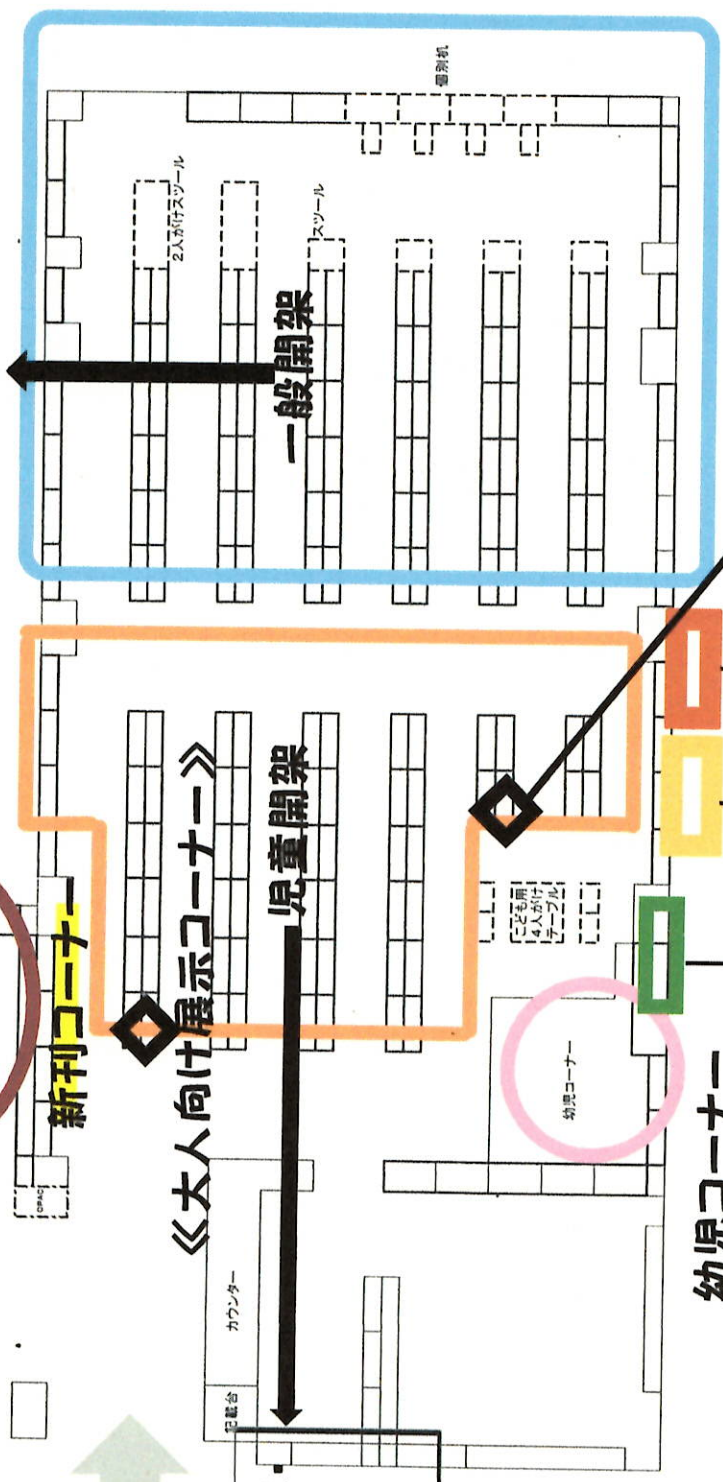

# 【わかたけ図書館案内図】

コンピューターコーナー  
 福生「ふるさと再発見」コーナー  
 暮らしのサポートコーナー  
 ガイドブック・雑誌コーナー

※CDコーナーは階段横の別室にあります。

壁沿い書架には、実用書が並んでいます。  
 中央書架には、小説など文学が文庫本・単行本のサイズ別に並んでいます。

子ども向けの絵本・よみものと実用書の棚です。

《《大人向け展示コーナー》》

その他、2階に授乳室もございます。詳細については、カウンターにて職員におたずねください。

読み聞かせ  
 紙芝居  
 児童コーナー  
 児童コーナー  
 読み聞かせ  
 むかしばなし

《《子ども向け展示コーナー》》