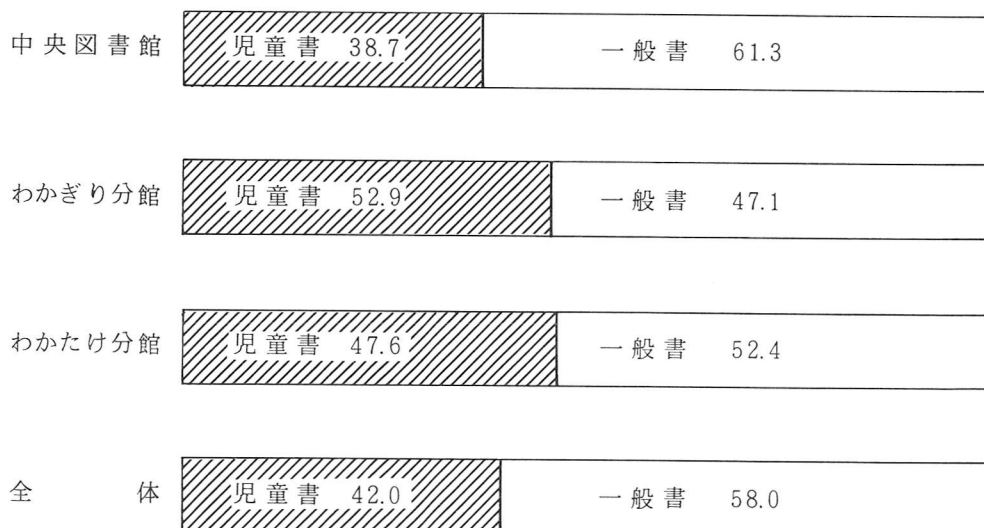

4 個人貸出冊数

区分 館別	開館日数	児童書	一般書	計	1日平均
中央図書館	266 日	94,595 冊	149,730 冊	244,325 冊	919 冊
わかぎり分館	266	27,321	24,343	51,664	194
わかたけ分館	266	19,477	21,452	40,929	154
計	—	141,393	195,525	336,918	1,267

・人口1人当たりの貸出冊数

$$\frac{\text{貸出冊数}}{\text{人口}} = \frac{336,918}{59,269} = 5.68 \text{ 冊}$$

5 個人貸出冊数の児童書と一般書の比率 (%)