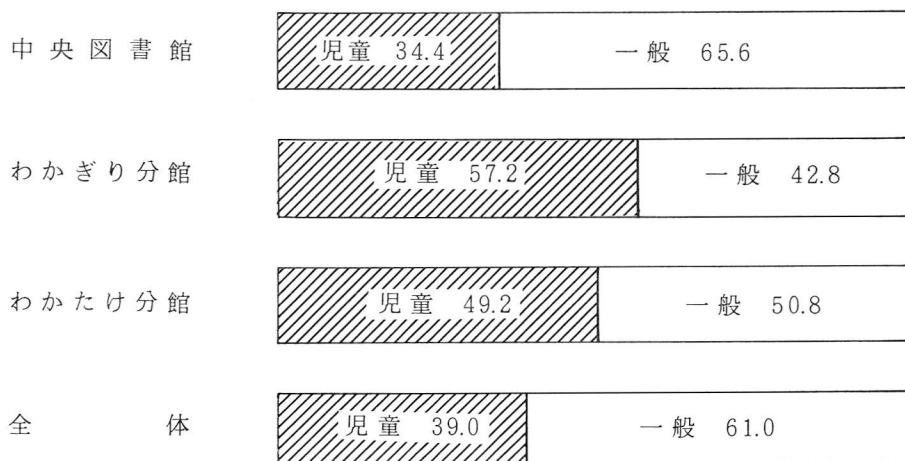

2 登録者数

館別 \ 区分	児 童	一 般	計	登録率	登録者1人当たりの貸出冊数
中央図書館	3,073人	5,872人	8,945人	15.1%	27.3冊
わかぎり分館	902	675	1,577	2.7	32.8
わかたけ分館	598	617	1,215	2.0	33.7
計	4,573	7,164	11,737	19.8	28.7

$$\text{登録率}(\%) = \frac{\text{登録者数}}{\text{人口}} \times 100$$

$$\text{登録者1人当たりの貸出冊数} = \frac{\text{貸出冊数}}{\text{登録者数}}$$

(注) 児童は0歳から中学生までとし、それ以上は一般とした。

人口は、平成3年3月31日現在 59,269人

3 登録者の児童と一般との比率 (%)