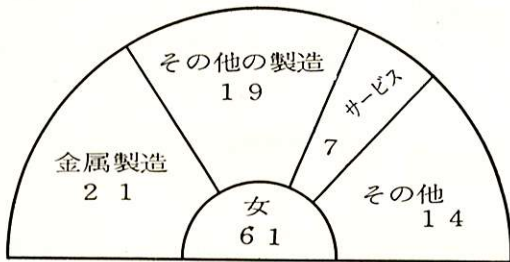

統計教育研究発表会
P・T・Aの協力……授業参観
(福生第三小学校)

昭和三十四年四月一日新設

希望にもえた

(福生第四小学校)

(6) 昭和34年度 中学卒業生の進路状況

卒業生	351名	
進学	203名	58%
就職	89名	25%
就職・進学	39名	11%
無業者	20名	6%

(7) 昭和34年度 中学卒業生の就職の状況

職種	男女別		計
	男	女	
農林、水産業	0	0	0
鉱、建設業	6	0	6
金属製造業	34	21	55
その他の製造業	26	19	45
卸、小売業	0	0	0
金融、保険業	0	0	0
運輸、通信業	0	0	0
サービス業	1	7	8
その他	0	14	14
合計	67	61	128