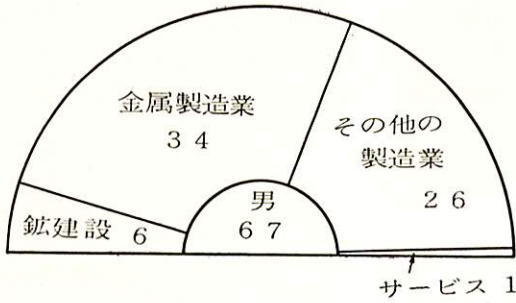

統計教育研究発表会
P・T・Aの協力……授業参観
(福生第三小学校)

昭和三十四年四月一日新設

希望にもえた

(福生第四小学校)

(6) 昭和34年度 中学卒業生の進路状況

卒業生	351名	
進学	203名	58%
就職	89名	25%
就職・進学	39名	11%
無業者	20名	6%

(7) 昭和34年度 中学卒業生の就職の状況

職種	男女別		計
	男	女	
農林、水産業	0	0	0
鉱、建設業	6	0	6
金属製造業	34	21	55
その他の製造業	26	19	45
卸、小売業	0	0	0
金融、保険業	0	0	0
運輸、通信業	0	0	0
サービス業	1	7	8
その他	0	14	14
合計	67	61	128