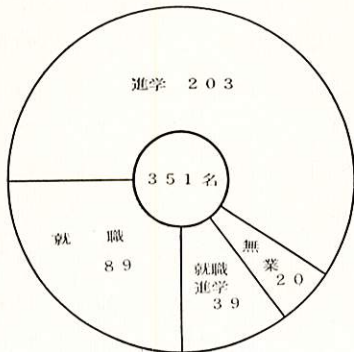

統計教育研究発表会
P・T・Aの協力……授業参観
(福生第三小学校)

昭和三十四年四月一日新設

希望にもえた

(福生第四小学校)

(6) 昭和34年度 中学卒業生の進路状況

卒業生	351名	
進学	203名	58%
就職	89名	25%
就職・進学	39名	11%
無業者	20名	6%

(7) 昭和34年度 中学卒業生の就職の状況

職種	男女別		計
	男	女	
農林、水産業	0	0	0
鉱、建設業	6	0	6
金属製造業	34	21	55
その他の製造業	26	19	45
卸、小売業	0	0	0
金融、保険業	0	0	0
運輸、通信業	0	0	0
サービス業	1	7	8
その他	0	14	14
合計	67	61	128