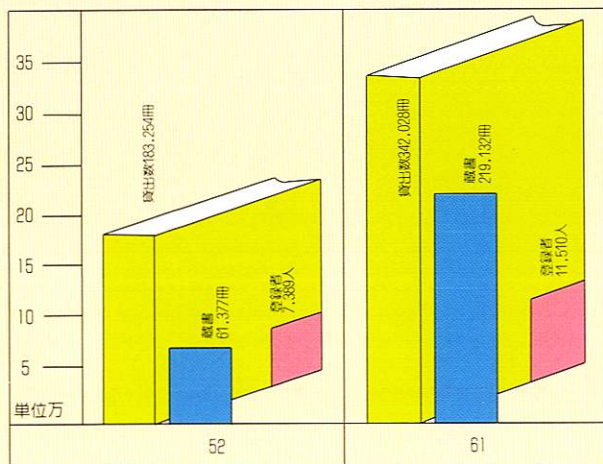

教養を磨き、趣味を楽しむ生活

植物画教室

■ 図書館の利用状況（昭和52年度と昭和61年度比較）

社会教育活動

市民会館に併設された公民館本館と2か所の分館では、生涯学習時代の流れを映して「市民文化教室」が花盛り。英会話・ワープロ・文学などの教養講座から、茶道・陶芸・絵画・籐細工などの趣味教室まで、さまざまな活動が行われ、こうした手づくりを楽しむ集まりからは、地域ごとの自主的なサークルも育っています。

各種の視聴覚教材を備えた中央図書館と分館、（2か所）には、22万冊の蔵書があり、年間約34万冊が貸し出されています。また郷土資料室も併設された中央図書館は、市のカルチャーセンターです。