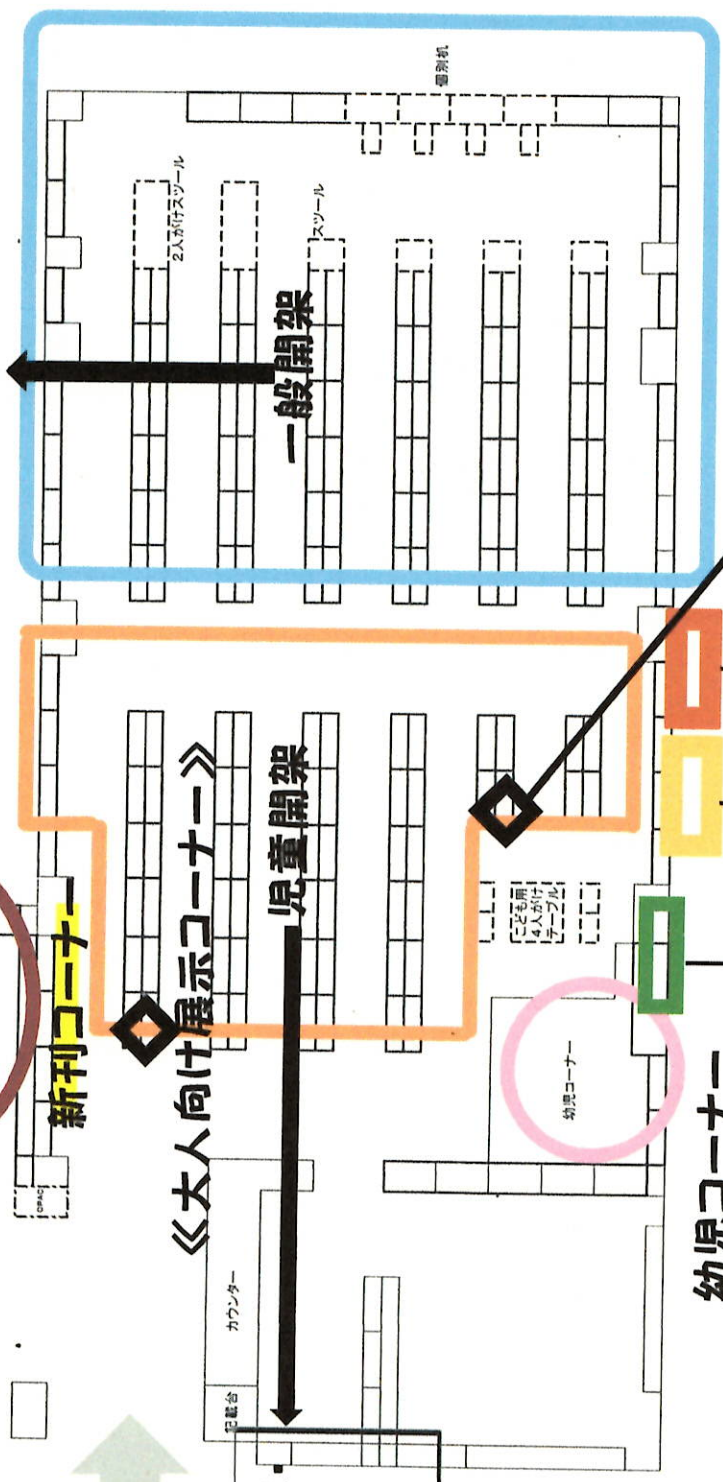

【わかたけ図書館案内図】

コンピューターコーナー
 福生「ふるさと再発見」コーナー
 暮らしのサポートコーナー
 ガイドブック・雑誌コーナー

※CDコーナーは階段横の別室にあります。

壁沿い書架には、実用書が並んでいます。
 中央書架には、小説など文学が文庫本・単行本のサイズ別に並んでいます。

会館・図書館入口

子ども向けの絵本・よみものと実用書の棚です。

《《大人向け展示コーナー》》

児童開架

一般開架

新刊コーナー

幼児コーナー

その他、2階に授乳室もございます。詳細については、カウンターにて職員におたずねください。

読み聞かせ

紙芝居

むかしばなし

《《子ども向け展示コーナー》》