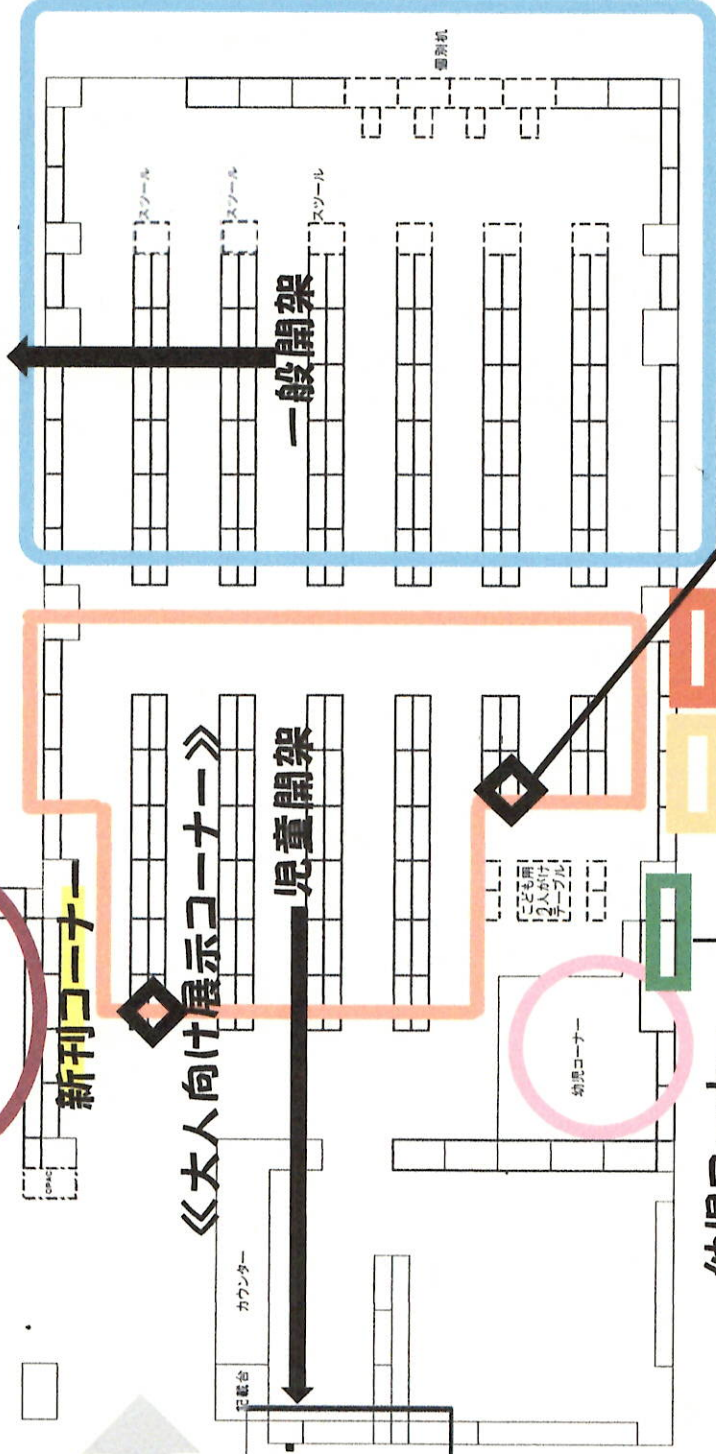

【わかたけ図書館案内図】

コンピューターコーナー
福生、ふるさと再発見コーナー
暮らしのサポートコーナー
ガイドブック・雑誌コーナー

※CDコーナーは階段横の別室にあります。

壁沿い書架には、実用書が並んでいます。
中央書架には、小説など文学が文庫本・単行本のサイズ別に並んでいます。

会館・図書館入口

子ども向けの絵本・よみものと実用書の棚です。

《《大人向け展示コーナー》》

児童書架

幼児コーナー

その他、2階に授乳室もございます。詳細については、カウンターにて職員におたずねください。

読み聞かせ

紙芝居

むかしばなし

《《子ども向け展示コーナー》》

壁沿い書架

一般開架

壁沿い書架

壁沿い書架

壁沿い書架

カウンター

子ども向け
大人向け
コーナー

幼児コーナー

4人がけテーブル

スツール